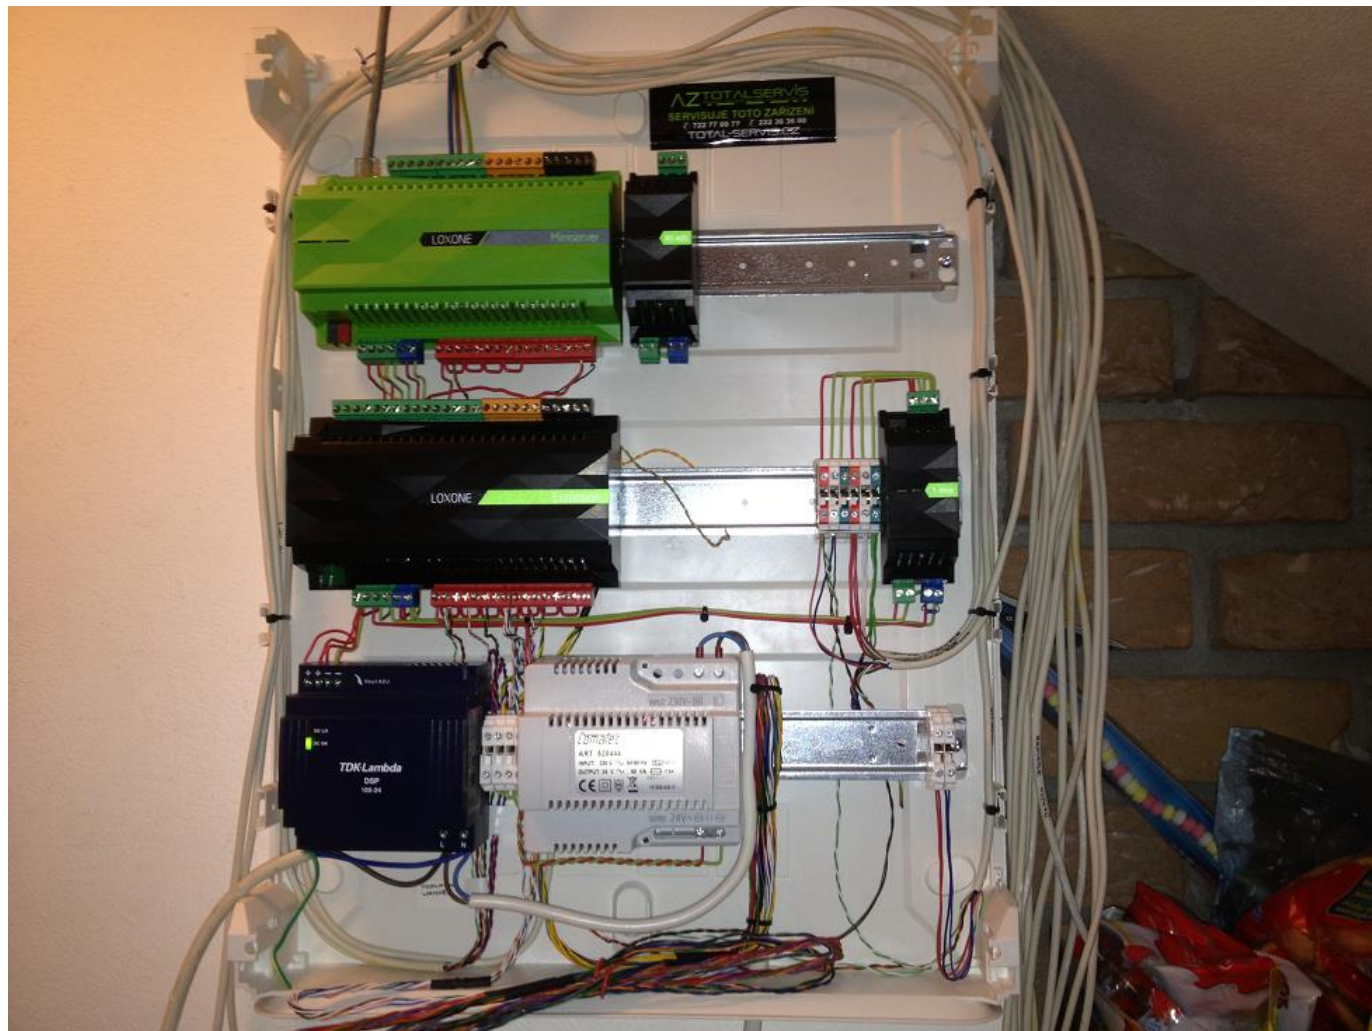

strana

9

| RD dům - Hřebeč

HI. Řešení : - Kompletní ovládání topení a TUV zásobníku, 4x čepadlo

Měření spotřeby PLYN, ELEKTRO, VODA, Ovládání Dreambox, multimédia, meteostanice MODBUS

Dodávka IT sítě, Satelitu, JABLOTRON JA-100

TOTAL-SERVIS.CZ

TOTAL-SERVIS.CZ

| Byt dům PRAHA –moderní kompletní inteligentní instalace

HI. Řešení : - Kompletní řešení inteligentního domů na klíč od naší firmy
BAZÉN, ALARM, KAMERY, OV. BRANKY, OV. TOPENÍ, SÍŤ, ANTÉNY, METEO

Tato akce se stále realizuje, v plánu je i VIDEO-AUDIO VRÁTNÍK

TOTAL-SERVIS.CZ

Příkladové zapojení elektrická termo hlavice 220/24V ovládané inteligentním systémem

TOTAL-SERVIS.CZ

| Bytový dům KLADNO – 3 byty a komerční prostory