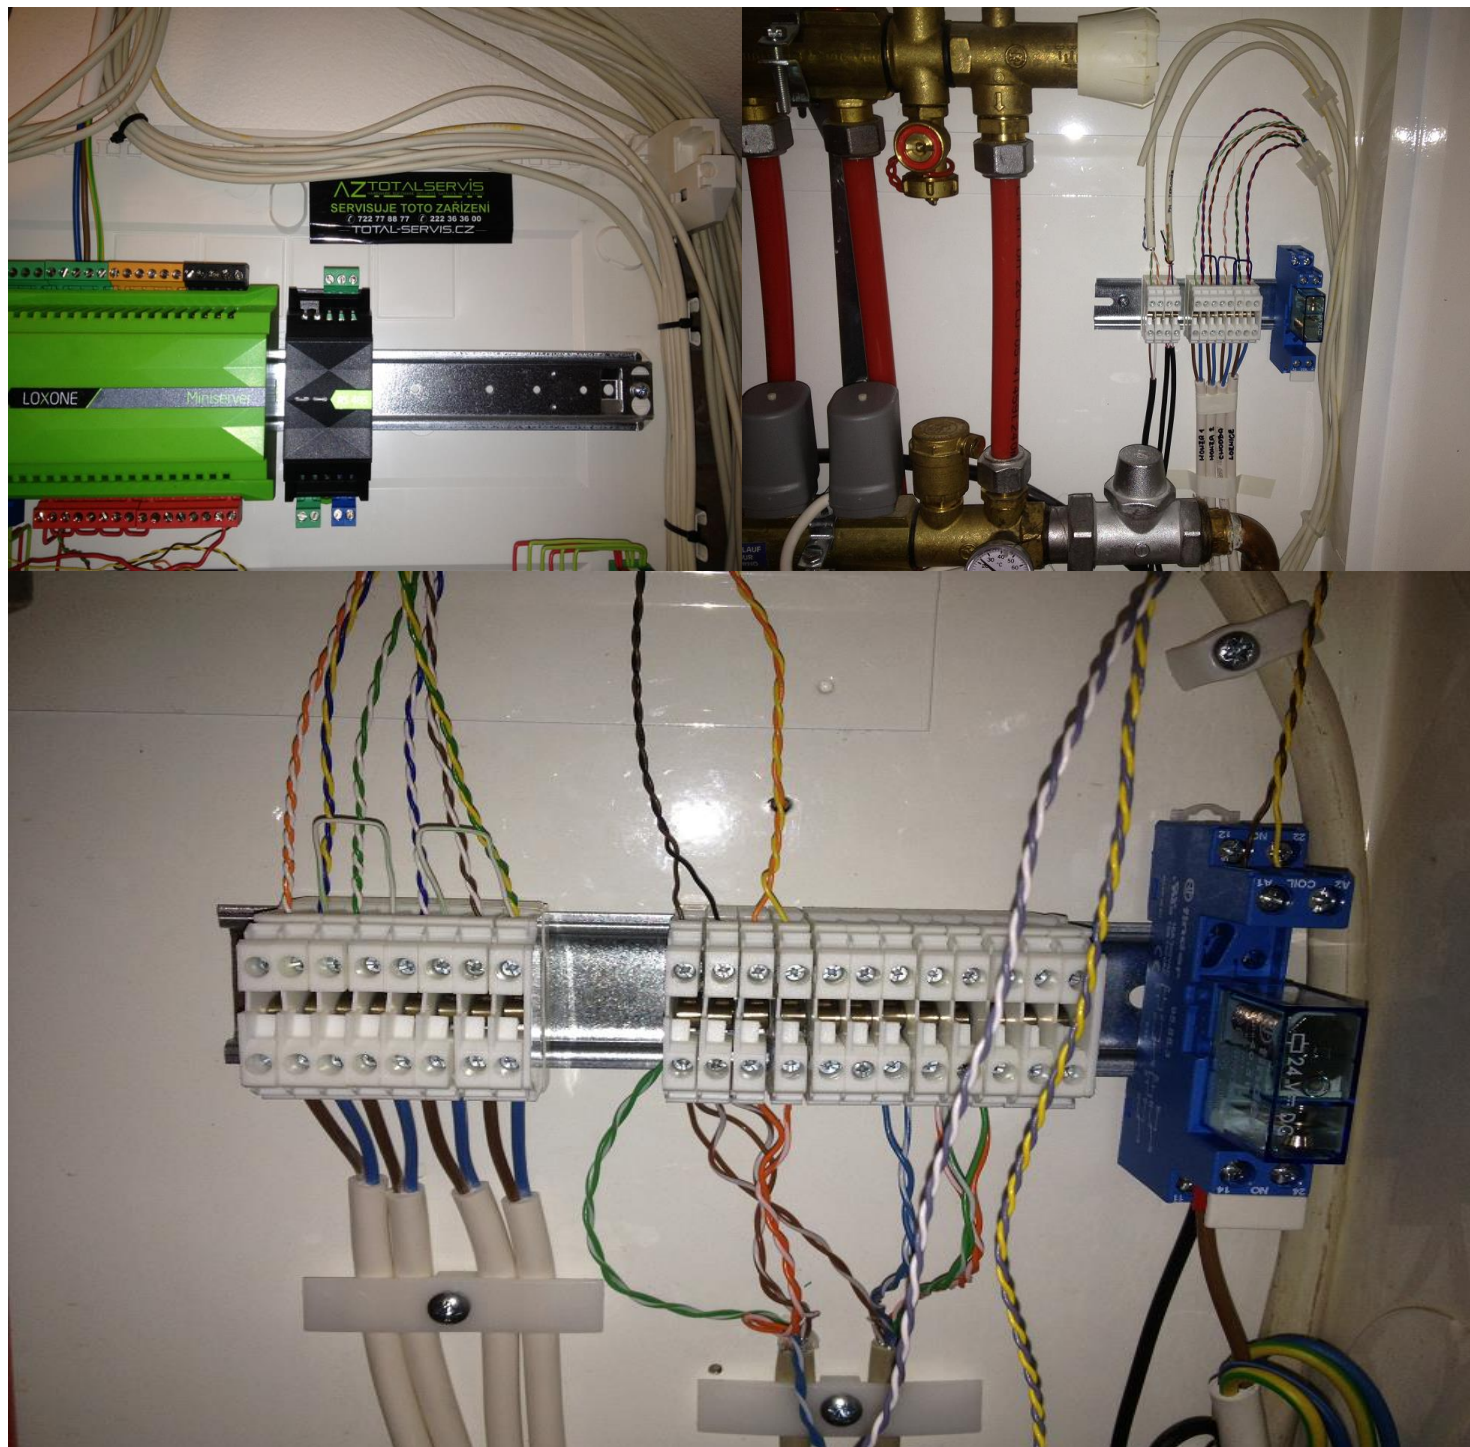

strana

9

| RD dům - Hřebeč

HI. Řešení : - Kompletní ovládání topení a TUV zásobníku, 4x čepadlo

Měření spotřeby PLYN, ELEKTRO, VODA, Ovládání Dreambox, multimédia, meteostanice MODBUS

Dodávka IT sítě, Satelitu, JABLOTRON JA-100

TOTAL-SERVIS.CZ

TOTAL-SERVIS.CZ

| Byt dům PRAHA –moderní kompletní inteligentní instalace

HI. Řešení : - Kompletní řešení inteligentního domů na klíč od naší firmy
BAZÉN, ALARM, KAMERY, OV. BRANKY, OV. TOPENÍ, SÍŤ, ANTÉNY, METEO

Tato akce se stále realizuje, v plánu je i VIDEO-AUDIO VRÁTNÍK

TOTAL-SERVIS.CZ

Příkladové zapojení elektrická termo hlavice 220/24V ovládané inteligentním systémem

TOTAL-SERVIS.CZ

| Bytový dům KLADNO – 3 byty a komerční prostory